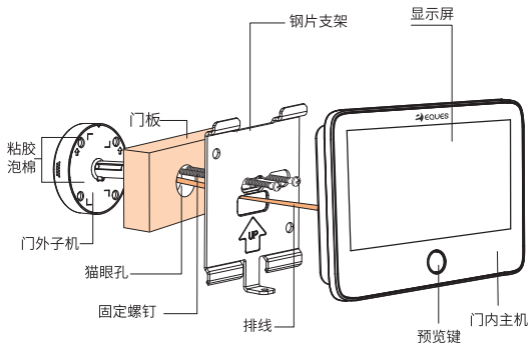

门外子机

门内主机

USB数据线

螺钉

说明书

注: 图片仅供参考, 商品以实物为准

门外子机 1个

门内主机 1个

USB直充数据线 1条

钢片支架 1片

螺钉 7根

说明书 1份

02 | 部件说明

门外子机

门内主机

03 | 安装示意图

1 把十字螺丝刀 3 分钟

小贴士：

- 1, 固定门外子机时，先将螺钉拧入子机钢柱；
- 2, 穿排线时，可以先卷个纸筒，将排线放在纸筒内，再穿过门洞；
- 3, 挂主机时，先将主机上面的槽口对准钢片，挂在钢片上，底部的磁铁会自动吸住钢片。

04 | 安装步骤图示 (图片仅供参考,以实物图为准)

选择适合门厚的螺钉，拧入子机。

撕开粘胶泡棉护线

在门外，将排线穿过门洞。
(小窍门：若门很厚，线不好穿，可卷个小纸筒将线通过纸筒送入门洞)

固定好门外子机

在门内，将排线插头穿过钢片支架。
(注意：排线要理顺，不要扭曲。)

如图排线理顺后，将螺钉穿过钢片，拧紧螺钉固定好钢片。

将排线扣在主机的线槽内

如图将排线扣入线槽

4.9
如图将主机由上至下挂在
钢片支架上

4.10
拧紧底部螺钉，固定好
主机。

05 | 本产品适合门厚