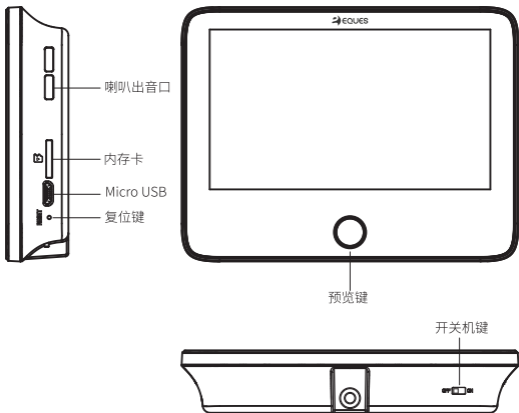

门外子机

门内主机

USB数据线

螺钉

说明书

注: 图片仅供参考, 商品以实物为准

门外子机 1个

门内主机 1个

USB直充数据线 1条

钢片支架 1片

螺钉 7根

说明书 1份

02 | 部件说明

门外子机

门内主机

03 | 安装示意图

1 把十字螺丝刀 3 分钟

小贴士：

- 1, 固定门外子机时，先将螺钉拧入子机钢柱；
- 2, 穿排线时，可以先卷个纸筒，将排线放在纸筒内，再穿过门洞；
- 3, 挂主机时，先将主机上面的槽口对准钢片，挂在钢片上，底部的磁铁会自动吸住钢片。

04 | 安装步骤图示 (图片仅供参考,以实物图为准)

选择适合门厚的螺钉，拧入子机。

撕开粘胶泡棉护线

在门外，将排线穿过门洞。
(小窍门：若门很厚，线不好穿，可卷个小纸筒将线通过纸筒送入门洞)