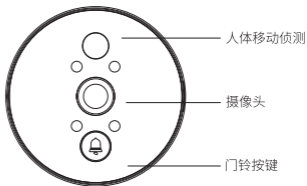

门外子机

门内主机

USB数据线

螺钉

说明书

注: 图片仅供参考, 商品以实物为准

门外子机 1个

门内主机 1个

USB直充数据线 1条

钢片支架 1片

螺钉 7根

说明书 1份

02 | 部件说明

门外子机

门内主机

03 | 安装示意图