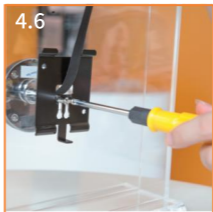

1 把十字螺丝刀 3 分钟

小贴士：

- 1, 固定门外子机时，先将螺钉拧入子机钢柱；
- 2, 穿排线时，可以先卷个纸筒，将排线放在纸筒内，再穿过门洞；
- 3, 挂主机时，先将主机上面的槽口对准钢片，挂在钢片上，底部的磁铁会自动吸住钢片。

04 | 安装步骤图示 (图片仅供参考,以实物图为准)

选择适合门厚的螺钉，拧入子机。

撕开粘胶泡棉护线

在门外，将排线穿过门洞。
(小窍门：若门很厚，线不好穿，可卷个小纸筒将线通过纸筒送入门洞)

固定好门外子机

在门内，将排线插头穿过钢片支架。
(注意：排线要理顺，不要扭曲。)

如图排线理顺后，将螺钉穿过钢片，拧紧螺钉固定好钢片。

将排线扣在主机的线槽内

如图将排线扣入线槽

4.9
如图将主机由上至下挂在
钢片支架上

4.10
拧紧底部螺钉，固定好
主机。

05 | 本产品适合门厚