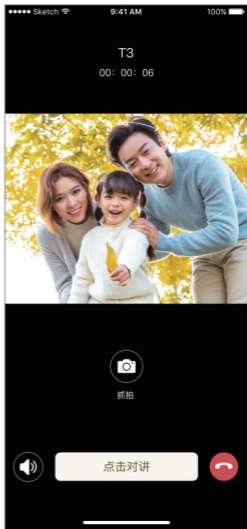

6.5 | 绑定成功、预览查看

绑定成功后，点击设备图标即可查看门外情况。

预览界面